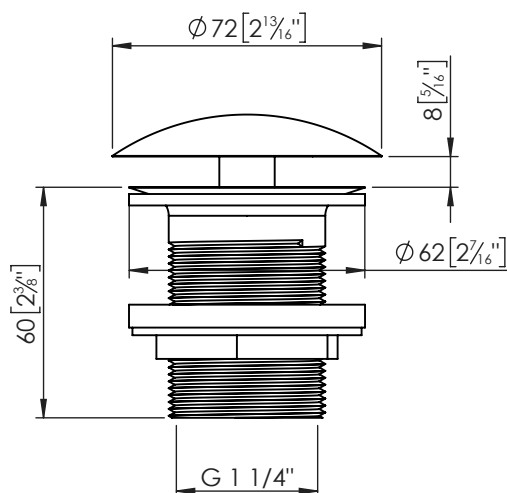

Lavabi e Piani

ACCESORIOS

VALVULA VACIADOR SP S/REB. BLANCO
100143622

Descrizione

Lineamenti

Colore

SANITARIO

Lavabi e Piani

ACCESORIOS

VALVULA VACIADOR SP S/REB. BLANCO
100143622

Informazioni Tecniche

- Peso Netto: 0.7 Kg

Note

Tutte le misure dei prodotti sono nominali e possono variare entro le tolleranze stabilite nel prodotto. Tutte le misure sono espresse in mm [in].