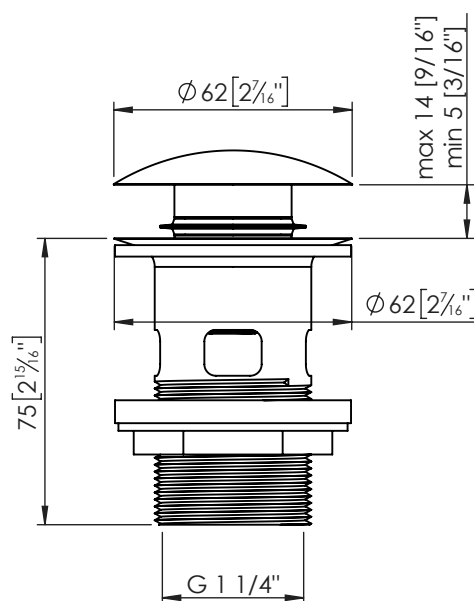

# ACCESORIOS

VALVULA VACIADOR CLICK SP C/REB.  
CROMO  
100106052

**Descrizione**

---

**Lineamenti**

---

**Colore**

---

# ACCESORIOS

VALVULA VACIADOR CLICK SP C/REB.  
CROMO  
100106052

## Informazioni Tecniche

- Peso Netto: 0.3 Kg

## Note

Tutte le misure dei prodotti sono nominali e possono variare entro le tolleranze stabilite nel prodotto. Tutte le misure sono espresse in mm [in].

Installare il prodotto seguendo le raccomandazioni nel manuale di installazione.