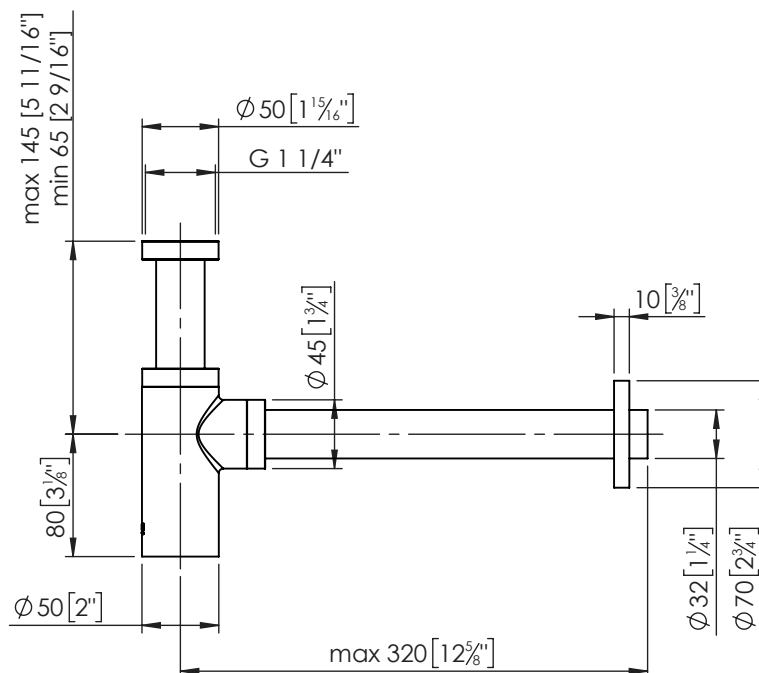

Lavabi e Piani

ACCESORIOS

SIFON ROUND SP CROMO
100106048

Descrizione

Lineamenti

Colore

CROMO

Lavabi e Piani

ACCESORIOS

SIFON ROUND SP CROMO
100106048

Informazioni Tecniche

- Peso Netto: 0.8 Kg

Note

Tutte le misure dei prodotti sono nominali e possono variare entro le tolleranze stabilite nel prodotto. Tutte le misure sono espresse in mm [in].