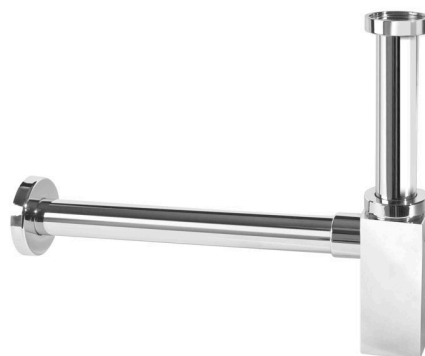

Lavabi e Piani

ACCESORIOS

SIFON SQUARE SP CROMO
100106046

Descrizione

Lineamenti

Colore

CROMO

Lavabi e Piani

ACCESORIOS

SIFON SQUARE SP CROMO
100106046

Informazioni Tecniche

- Peso Netto: 0.9 Kg

Note

Tutte le misure dei prodotti sono nominali e possono variare entro le tolleranze stabilite nel prodotto. Tutte le misure sono espresse in mm [in].