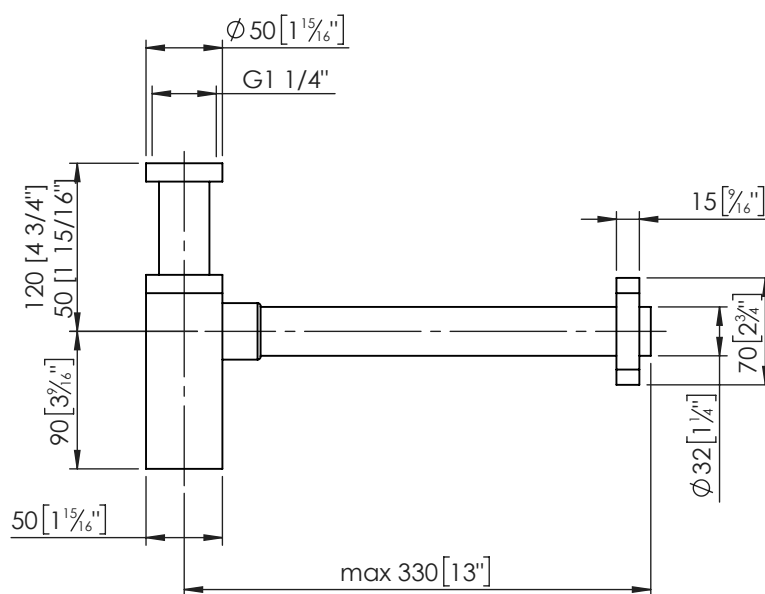

Lavabi e Piani

ACCESORIOS

SIFON SQUARE SP CROMO
100106046

Descrizione

Lineamenti

Colore

CROMO

Lavabi e Piani

ACCESORIOS

SIFON SQUARE SP CROMO
100106046

Informazioni Tecniche

- Peso Netto: 0.9 Kg

Note

Tutte le misure dei prodotti sono nominali e possono variare entro le tolleranze stabilite nel prodotto. Tutte le misure sono espresse in mm [in].