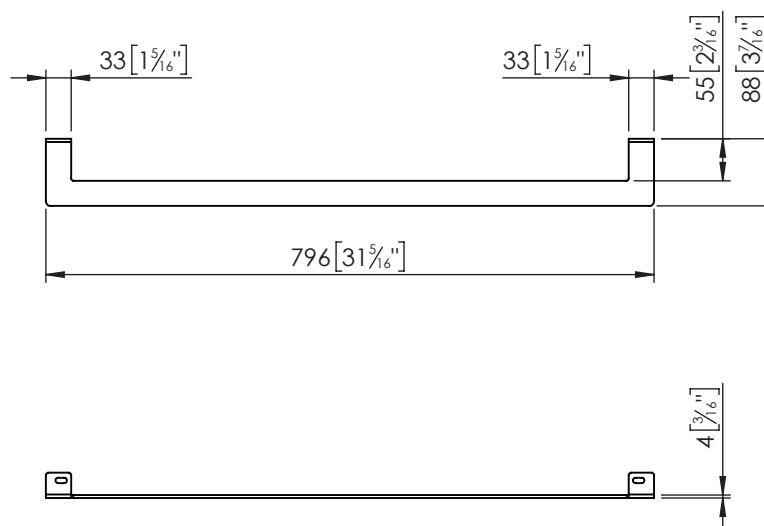

Descrizione

Lineamenti

- Largo x Larghezza: 796x4 mm

Dipendenze

- 100276106 - LAVABO ONE 1CEN BL. BR C/GR C/REB 80X50
- 100276123 - ENC. ONE 1CEN RECT BL. BR C/GR C/REB 80X50

Articoli Consigliati

- 100276124 - ENC. ONE 1CEN RECT BL. MT C/GR C/REB 80X50
- 100278896 - ESPEJO ONE 35X100

Colore

Inox

Altri Colori

Nero

Accessori

ONE

TOALLERO ONE INOX 80
100278879

Informazioni Tecniche

- Tipo di Installazione: bajo encimera
- Alto: 88 mm
- Larghezza: 4 -
- Largo: 796 mm
- Peso Netto: 3 Kg

Note

Tutte le misure dei prodotti sono nominali e possono variare entro le tolleranze stabilite nel prodotto. Tutte le misure sono espresse in mm [in].