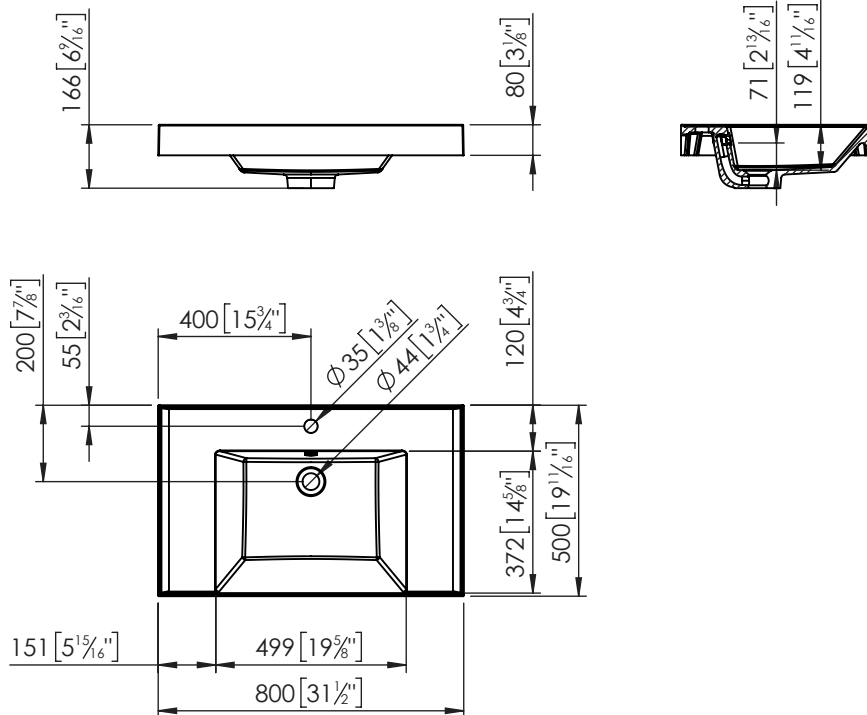

Descrizione

Lineamenti

- Largo x Larghezza: 800x500 mm
- CON TRABOCCO
- CON RUBINETTERIA

Articoli Consigliati

- 100278222 - CAJON MB WAVE 1C ROBLE NIEBLA 80
- 100278929 - CHASIS SUELO MB ONE 80
- 100278887 - TOALLERO ONE NEGRO 80
- 100278896 - ESPEJO ONE 35X100
- 100278917 - TOALLERO PARED ONE NEGRO 92
- 100277911 - CAJON MB ONE 1C VULCANO GREY 80

ENC. ONE 1CEN RECT BL. BR C/GR
C/REB 80X50
100276123

Informazioni Tecniche

- Tipo di Installazione: sospeso
- Alto: 80 mm
- Larghezza: 500 mm
- Largo: 800 mm
- Peso Netto: 18.61 Kg

Note

Tutte le misure dei prodotti sono nominali e possono variare entro le tolleranze stabilite nel prodotto. Tutte le misure sono espresse in mm [in].